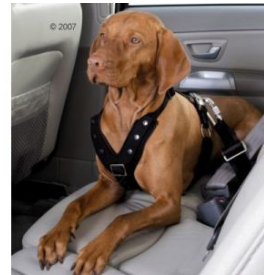

Réf.: VO5

Prix: 25,62 €

Ceinture de sécurité pour chien

Cette ceinture vous garantit, à vous et à votre chien, une sécurité optimale pendant les déplacements en voiture.

Réf.: VO6

Prix: 28,10 €

Filet de séparation

Universel en nylon haute résistance.

Se fixe au montant des portières de tous les véhicules grâce à ses clips.

Réf.: VO7

Prix: 23,97 €

Caméra de recul - capteurs de stationnement

Cet appareil est équipé de lampes infrarouges pour la vision nocturne. Capteurs automatiques de parking en marche arrière avec alerte vocale de la distance restante.