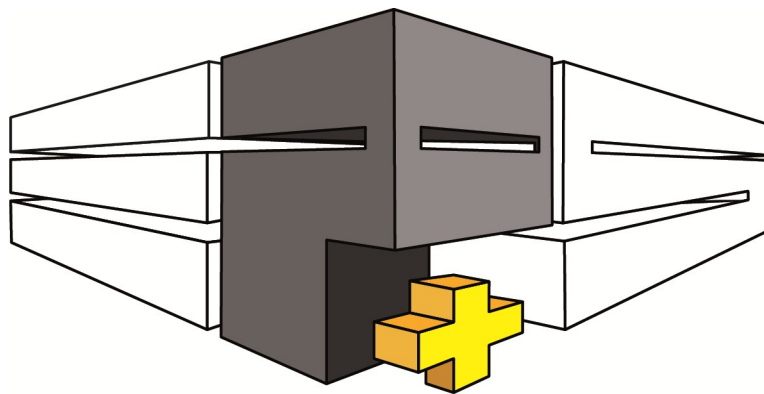

EUROPE PROTECTION SECURITE